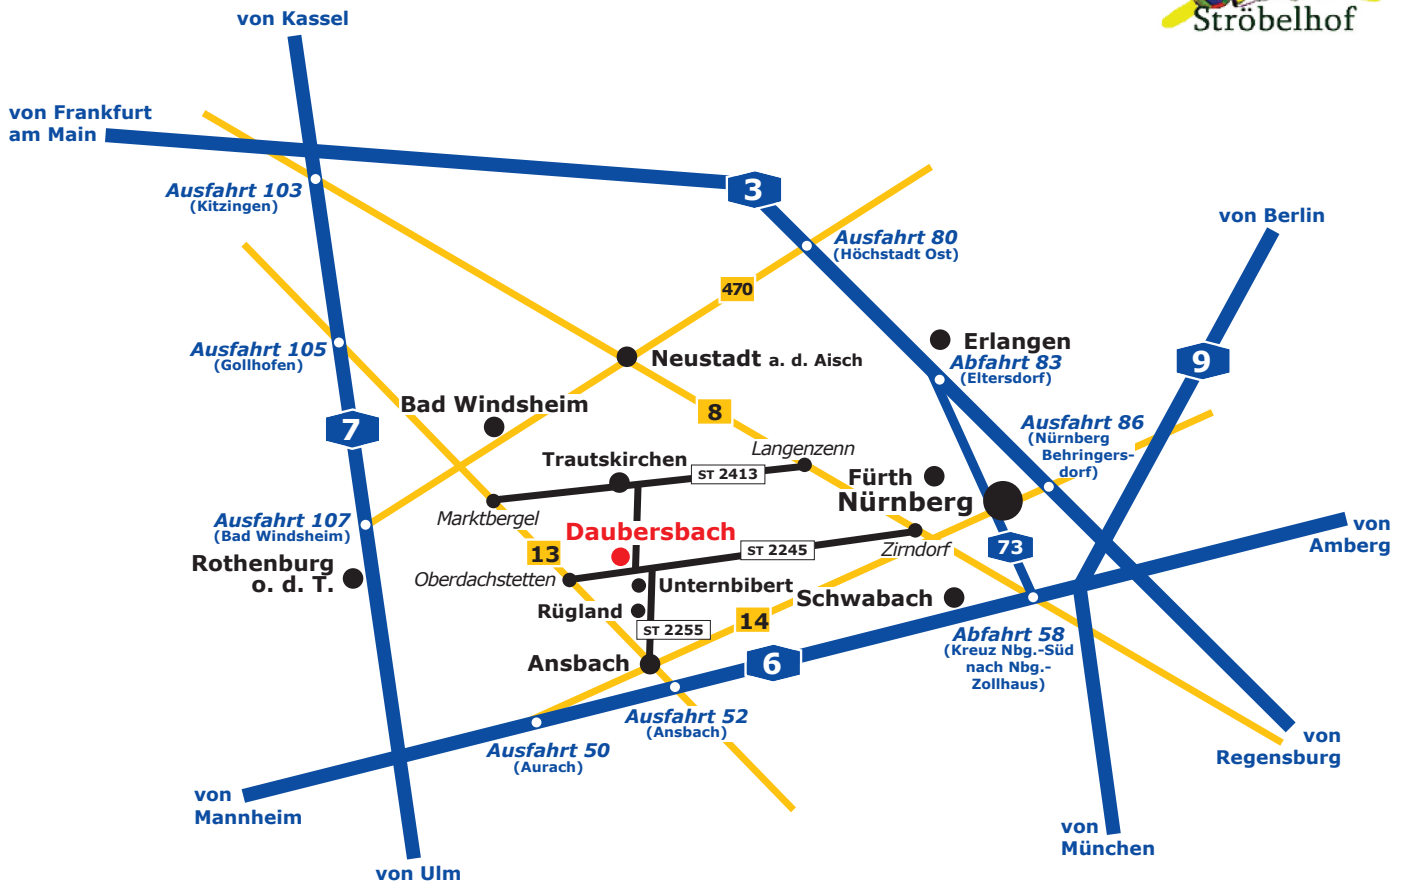

# Und so finden Sie nach Daubersbach zum **Ströbelhof**:

**Daubersbach** liegt zwischen Nürnberg und Rothenburg, im **Autobahndreieck A3, A6 und A7**, zwischen den beiden Ortschaften **Trautskirchen** und **Unternbibert**, direkt an der **Staatsstraße 2245** in einer idyllischen, landwirtschaftlich geprägten Region.

Familie Ströbel  
Daubersbach 8  
91622 Rügland

Telefon: 09828/510  
Fax: 09828/1387

[www.bauernhofstroebel.de](http://www.bauernhofstroebel.de)  
[info@bauernhofstroebel.de](mailto:info@bauernhofstroebel.de)