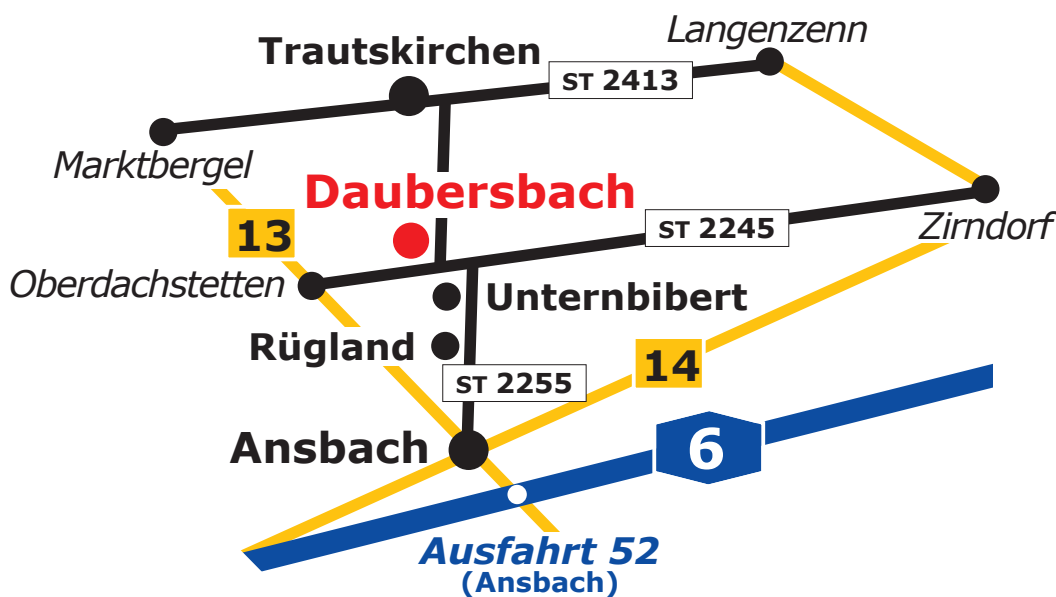

# Und so finden Sie nach Daubersbach zum **Ströbelhof**:

**Daubersbach** liegt zwischen Nürnberg und Rothenburg, im **Autobahndreieck A3, A6 und A7**, zwischen den beiden Ortschaften **Trautskirchen** und **Unternbibert**, direkt an der **Staatsstraße 2245** in einer idyllischen, landwirtschaftlich geprägten Region.

Familie Ströbel  
Daubersbach 8  
91622 Rügland

Telefon: 09828/510  
Fax: 09828/1387

[www.bauernhofstroebel.de](http://www.bauernhofstroebel.de)  
[info@bauernhofstroebel.de](mailto:info@bauernhofstroebel.de)